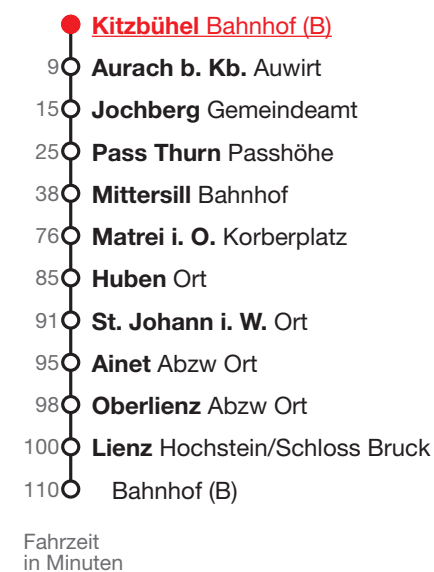

Kitzbühel – Mittersill – Matrei i. O. – Huben – Lienz

🕒	Montag–Freitag	Samstag	Sonn-/Feiertag	🕒
07	35	35		07
08				08
09	40	40	40	09
10				10
11				11
12	40			12
13		40	40	13
14	35			14
15		40	40	15
16	40			16
17		40		17
18	35			18
19			30	19

Hinweis: Bei Sperre der Felbertauernstraße entfallen die Fahrten zwischen Mittersill und Matrei i. O.