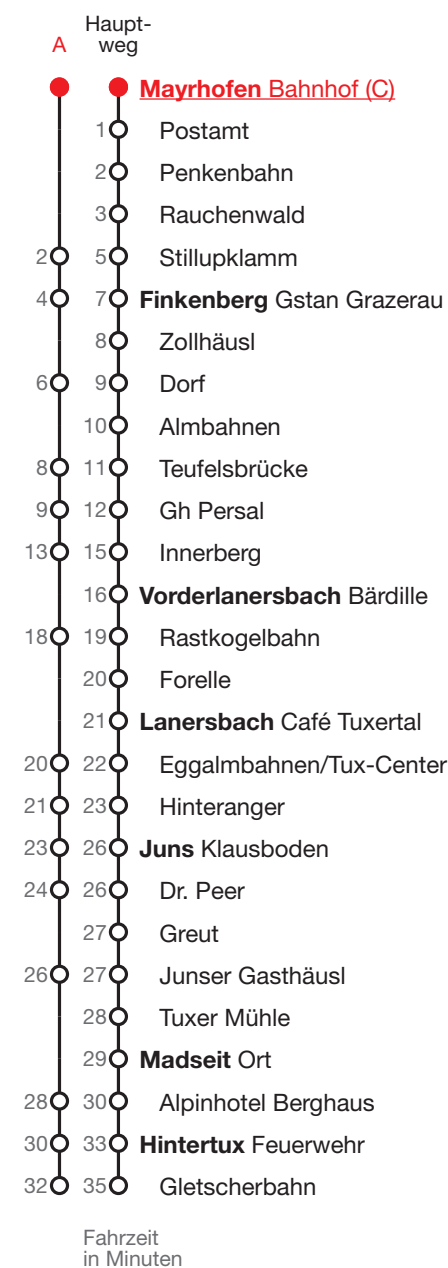

4104

Mayrhofen – Hintertux

🕒	Täglich	🕒
06	00^A 30	06
07		07
08	10 45	08
09	10 40	09
10	10 40	10
11	10 40	11
12	10 40	12
13	35	13
14	10 40	14
15	10 40	15
16	10 40	16
17	10 40	17
18	10	18
19	10	19

Gruppen ab 10 Personen bitte am Vortag bis 12:00 Uhr anmelden. Danke für Ihr Verständnis.
Fahrradmitnahme (max. 2 Stück) im Bus nur bei ausreichendem Platzangebot - die Entscheidung obliegt dem Buslenker.
Für die Mitnahme von Hunden besteht die gesetzlich verordnete Leinen- und Maulkorbpflicht.

A fährt Weg A

Alle Abfahrten dieser Haltestelle

Gültig von 01.06.2024 bis 06.10.2024
Alle Fahrplanangaben sind ohne Gewähr

Christophorus Busbetriebs GmbH, +43 664 25 19 087

Verkehrsverbund Tirol GesmbH
Sterzinger Straße 3, 6020 Innsbruck
www.vvt.at

Fahrplan App: **SmartRide**
Ticket App: **VVT Tickets**