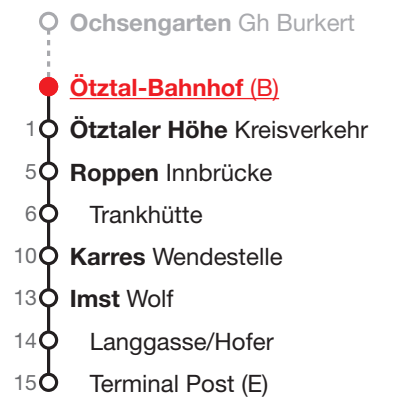

Fahrplan App: **SmartRide**  
Ticket App: **VVT Tickets**

## Ötztal-Bahnhof – Imst

 <b>Täglich</b>	
<b>06</b> 55 <sup>1</sup> 56 <sup>1</sup>	<b>06</b>

<sup>1</sup> Montag bis Freitag, wenn Schultag in Tirol

Fahrzeit  
in Minuten

Alle Abfahrten  
dieser Haltestelle