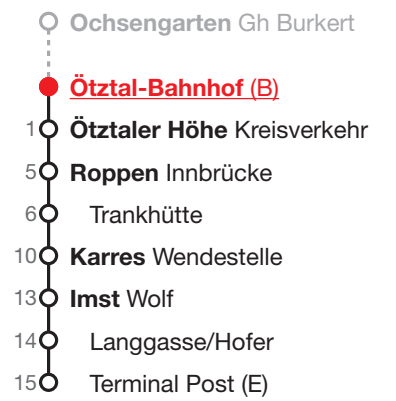

## Ötztal-Bahnhof – Imst

 Montag–Freitag	Samstag	
<b>06</b> 55 <sup>1</sup> 56 <sup>1</sup>		<b>06</b>

<sup>1</sup> Montag bis Freitag, wenn Schultag in Tirol

Fahrzeit  
in Minuten

Alle Abfahrten  
dieser Haltestelle