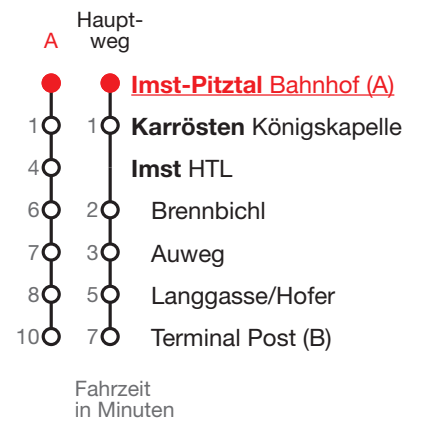

Imst-Pitztal – Brennbichl – Imst Terminal Post

🕒	Montag–Freitag	Samstag	Sonn-/Feiertag	🕒
07	08 20 36 51 ^A	08 20 36 51 ^A	42	07
08	22	22	42	08
09	22	22	22 45	09
10	22	22	45	10
11	22	22	22	11
12	22	22	22	12
13	22	22	22	13
14	22	22	45	14
15	22	22	22	15
16	22 44	22 44	45	16
17	22 44	22 44	22	17
18	22	22	22	18
19	22	22	45 ¹	19
20	23	23		20
21			45 ¹	21

A fährt Weg A 1 Sonn- und Feiertag vor Schultag in Tirol

Alle Abfahrten dieser Haltestelle

Gültig ab 10.12.2023
Alle Fahrplanangaben sind ohne Gewähr