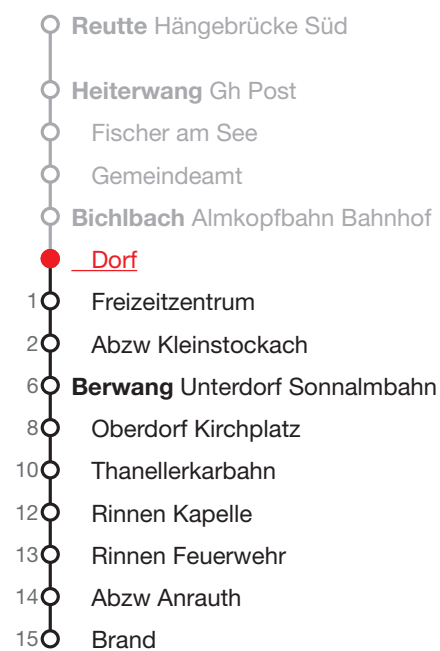

# Bichlbach – Berwang

🕒	Montag–Freitag	Samstag, Sonn- und Feiertag	🕒
<b>08</b>	11	11	<b>08</b>
<b>09</b>	31	31	<b>09</b>
<b>10</b>			<b>10</b>
<b>11</b>			<b>11</b>
<b>12</b>			<b>12</b>
<b>13</b>	41	41	<b>13</b>
<b>14</b>			<b>14</b>
<b>15</b>	31	31	<b>15</b>

Fahrzeit  
in Minuten

Alle Abfahrten  
dieser Haltestelle

Gültig von 09.05.2024 bis 03.11.2024  
Alle Fahrplanangaben sind ohne Gewähr

ARGE Tiroler Zugspitzbahn Tyroltours, +43 5673 2309

Verkehrsverbund Tirol GesmbH  
Sterzinger Straße 3, 6020 Innsbruck  
www.vvt.at

Fahrplan App: **SmartRide**  
Ticket App: **VVT Tickets**