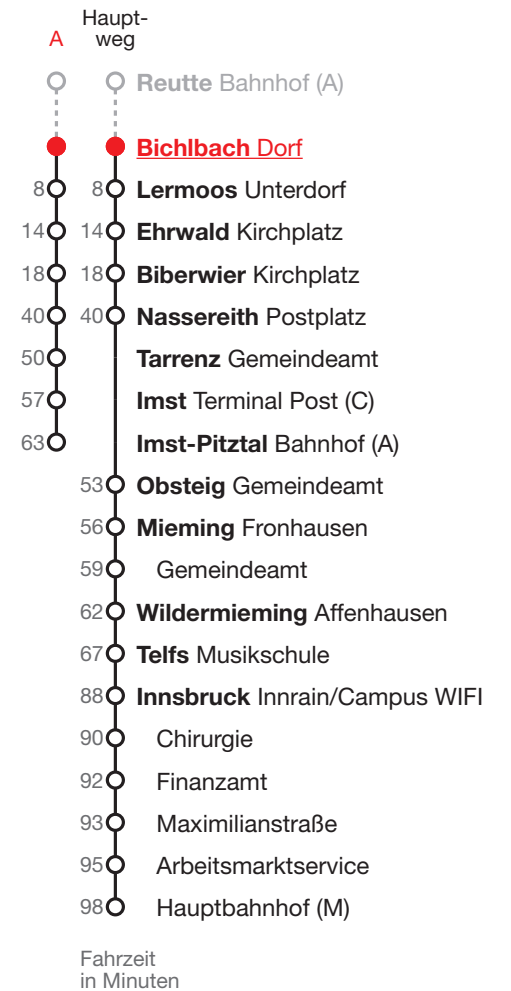

Bichlbach – Ehrwald – Nassereith – Imst – Mieming – Telfs – Innsbruck

🕒	Montag–Freitag	Sonn-/Feiertag	🕒
06	07		06
07			07
08			08
09			09
10	57 ¹		10
11			11
12			12
13			13
14			14
15	22		15
16			16
17			17
18			18
19		57	19
20	47 ^A		20

Kein Linienverkehr an Samstagen.

^A fährt Weg ^A 1 bis Nassereith Postplatz

Alle Abfahrten dieser Haltestelle

Gültig ab 01.05.2024

Alle Fahrplanangaben sind ohne Gewähr

Tyroltours GmbH, +43 5265 5060 50

Verkehrsverbund Tirol GesmbH
Storzinger Straße 3, 6020 Innsbruck
www.vvt.at

Fahrplan App: **SmartRide**
Ticket App: **VVT Tickets**