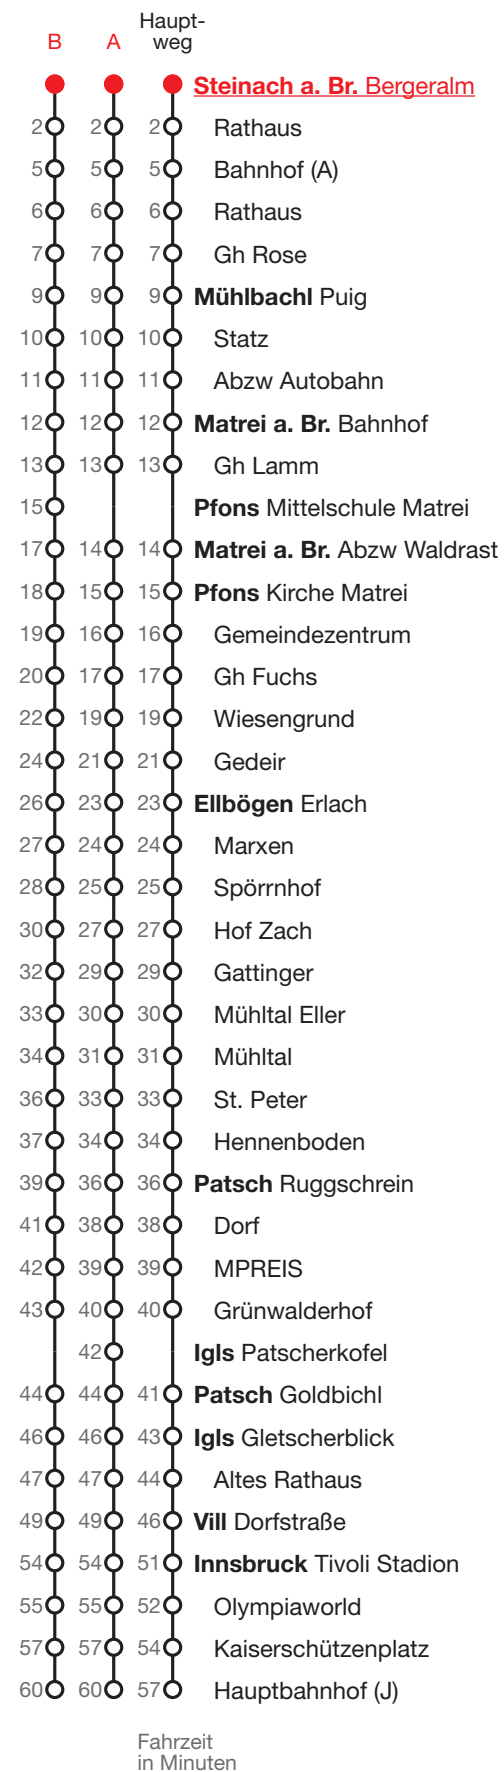

Steinach a. Br. – Matrei a. Br. – Pfons – Ellbögen – Patsch – Igls – Innsbruck

⌵ Montag–Freitag	Samstag, Sonn- und Feiertag	⌵
09 47 A	47 A	09
10 47	47	10
11 47 A	47 A	11
12 32 B,1 47 A	47 A	12
13 27 B,1 47	47	13
14 47	47	14
15 47	47	15
16 47	47	16

A...B fährt Weg A bis B 1 Montag bis Freitag, wenn Schultag in Tirol

Alle Abfahrten dieser Haltestelle

Gültig ab 10.12.2023
Alle Fahrplanangaben sind ohne Gewähr