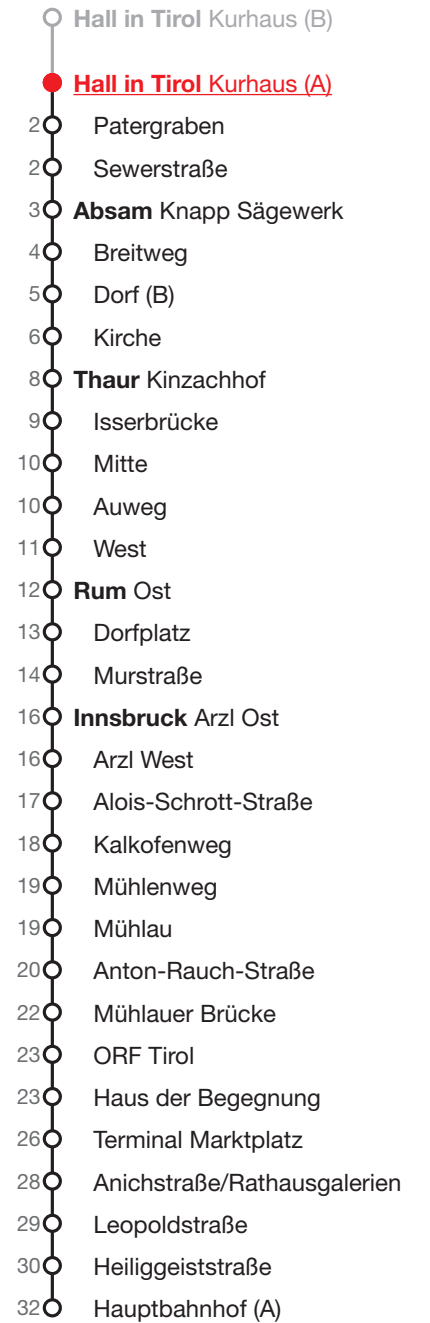

## Hall in Tirol – Absam – Thaur – Innsbruck

🕒	Montag–Freitag	Samstag	Sonn-/Feiertag	🕒
05			18 48	05
06			18 48	06
07			18 48	07
08			18 48	08
09			18 48	09
10			18 48	10
11			18 48	11
12			18 48	12
13			18 33 48	13
14			03 18 33 48	14
15			03 18 33 48	15
16			03 18 33 48	16
17			03 18 33 48	17
18			03 18 33 48	18
19			03 18 48	19
20	18 48	18 48	18 48	20
21	18 48	18 48	18 48	21
22	18 48	18 48	18 48	22
23	18 48	18 48	18 48	23

- **Hall in Tirol Kurhaus (B)**
- 2○ Patergraben
- 2○ Sewerstraße
- 3○ **Absam** Knapp Sägewerk
- 4○ Breitweg
- 5○ Dorf (B)
- 6○ Kirche
- 8○ **Thaur** Kinzachhof
- 9○ Isserbrücke
- 10○ Mitte
- 10○ Auweg
- 11○ West
- 12○ **Rum** Ost
- 13○ Dorfplatz
- 14○ Murstraße
- 16○ **Innsbruck** Arzl Ost
- 16○ Arzl West
- 17○ Alois-Schrott-Straße
- 18○ Kalkofenweg
- 19○ Mühlenweg
- 19○ Mühlau
- 20○ Anton-Rauch-Straße
- 22○ Mühlauer Brücke
- 23○ ORF Tirol
- 23○ Haus der Begegnung
- 26○ Terminal Marktplatz
- 28○ Anichstraße/Rathausgalerien
- 29○ Leopoldstraße
- 30○ Heiliggeiststraße
- 32○ Hauptbahnhof (A)

Fahrzeit  
in Minuten

Alle Abfahrten  
dieser Haltestelle

Gültig ab 05.12.2024

Alle Fahrplanangaben sind ohne Gewähr

Innbus Regionalverkehr GmbH, +43 512 5307-0

Verkehrsverbund Tirol GesmbH  
Sterzinger Straße 3, 6020 Innsbruck  
www.vvt.at