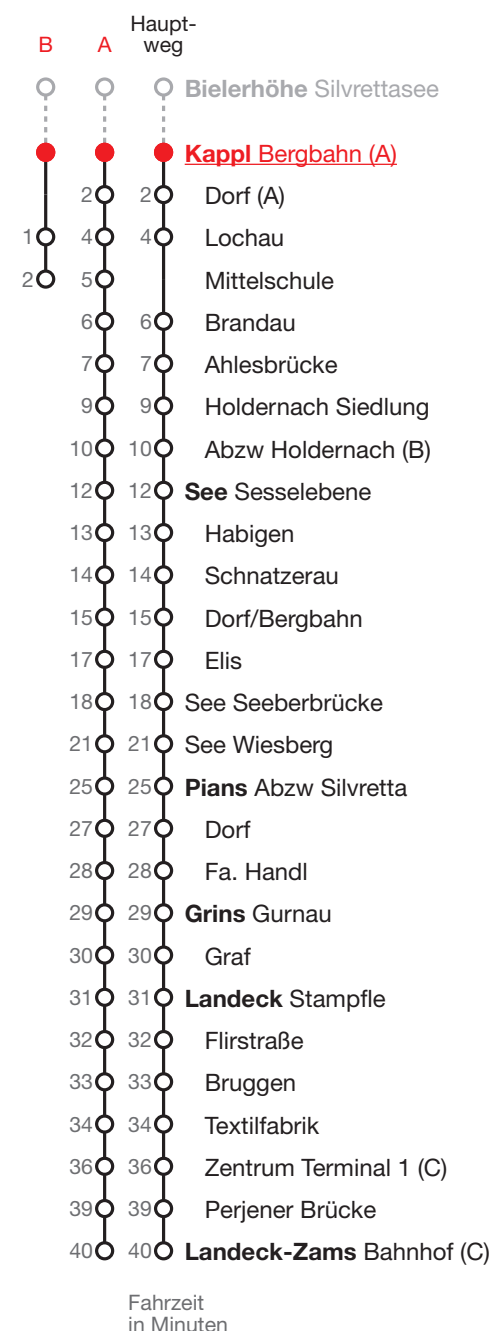

## Kappl – See – Landeck-Zams

🕒	Täglich	🕒
06	40 <sup>1</sup>	06
07	18 <sup>B,2</sup> 28 <sup>A</sup>	07
08	08 38 <sup>1</sup>	08
09	08 38 <sup>1</sup>	09
10	08 38 <sup>1</sup>	10
11	08 <sup>A</sup> 38 <sup>A,1</sup>	11
12	08 <sup>A</sup> 38 <sup>A,1</sup>	12
13	08 <sup>A</sup> 38 <sup>A,1</sup>	13
14	08 <sup>A</sup> 38 <sup>A,1</sup>	14
15	08 <sup>A</sup> 38 <sup>1</sup>	15
16	08 38 <sup>1</sup>	16
17	08 38 <sup>1</sup>	17
18	08 38 <sup>1</sup>	18
19	08 38 <sup>1</sup>	19

A...B fährt Weg A bis B      2 Montag bis Freitag, wenn Schultag in Tirol  
 1 Montag bis Freitag, wenn Werktag

Alle Abfahrten dieser Haltestelle

Gültig von 02.05.2024 bis 21.06.2024  
 Alle Fahrplanangaben sind ohne Gewähr

## Kappl – See – Landeck-Zams

🕒	Täglich	🕒
06	40	06
07	19 <sup>B,1</sup> 30 <sup>A</sup>	07
08	10 40	08
09	10 40	09
10	10 40	10
11	10 40 <sup>A</sup>	11
12	10 <sup>A</sup> 40 <sup>A</sup>	12
13	10 <sup>A</sup> 40 <sup>A</sup>	13
14	10 <sup>A</sup> 40 <sup>A</sup>	14
15	10 <sup>A</sup> 40 <sup>A</sup>	15
16	10 40	16
17	10 40	17
18	10 40	18
19	10 40	19

Fahrradmitnahme begrenzt möglich.

A...B fährt Weg A bis B 1 Montag bis Freitag, wenn Schultag in Tirol

Alle Abfahrten dieser Haltestelle

Gültig von 22.06.2024 bis 13.10.2024  
Alle Fahrplanangaben sind ohne Gewähr