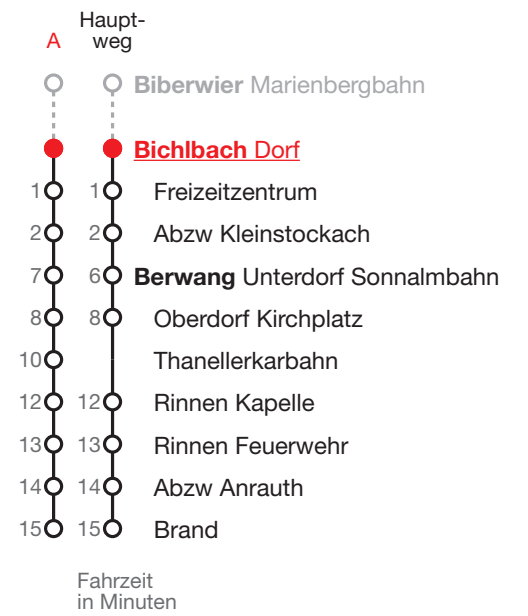

Bichlbach – Berwang

⌵	Täglich	⌵
09	10	09
10		10
11	10	11
12		12
13	10	13
14	15	14
15	10	15
16		16
17	10	17
18	30	18

Alle Abfahrten dieser Haltestelle

Gültig von 08.04.2024 bis 08.05.2024 und ab 04.11.2024
Alle Fahrplanangaben sind ohne Gewähr

ARGE Tiroler Zugspitzbahn Tyroltours, +43 5673 2309

Verkehrsverbund Tirol GesmbH
Sterzinger Straße 3, 6020 Innsbruck
www.vvt.at

Fahrplan App: **SmartRide**
Ticket App: **VVT Tickets**

Bichlbach – Berwang

⌄	Täglich	⌄
09	01	09
10		10
11	01	11
12		12
13	11	13
14	15 ¹	14
15	01	15
16		16
17	01	17
18	26 ^A	18

A fährt Weg A 1 Montag bis Freitag, wenn Schultag in Tirol

Alle Abfahrten dieser Haltestelle

Gültig von 09.05.2024 bis 03.11.2024
Alle Fahrplanangaben sind ohne Gewähr