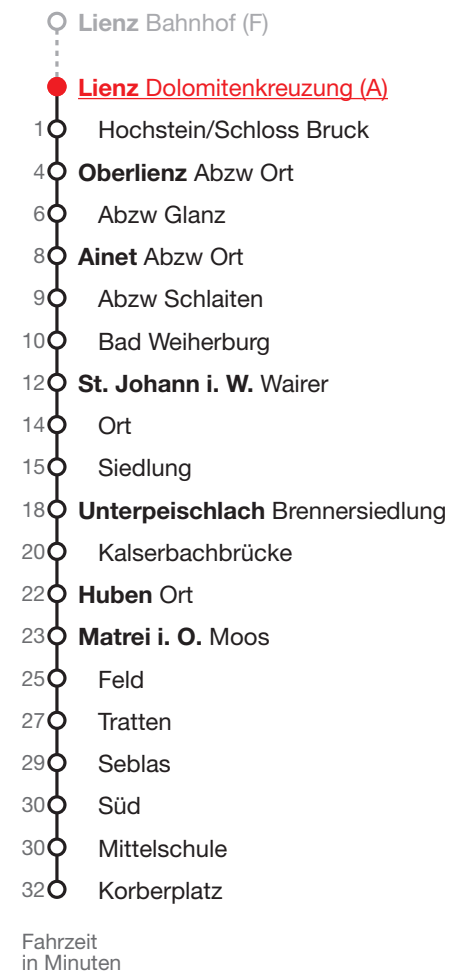

Lienz – Matri i. O.

🕒	Freitag	Samstag	Sonn-/Feiertag	🕒
01		55 ¹	55 ¹	01
02				02
03		55 ¹	55 ¹	03
04				04
05				05
06				06
07				07
08				08
09				09
10				10
11				11
12				12
13				13
14				14
15				15
16				16
17				17
18				18
19				19
20				20
21	25 ¹	25 ¹		21
22				22
23	25 ¹	25 ¹		23

¹ Nightliner: Freitag- und Samstagnacht sowie der Nacht vor einem Feiertag

Alle Abfahrten
dieser Haltestelle

Gültig ab 10.12.2023 - Freitag- und Samstagnacht sowie der Nacht vor einem Feiertag
Alle Fahrplanangaben sind ohne Gewähr