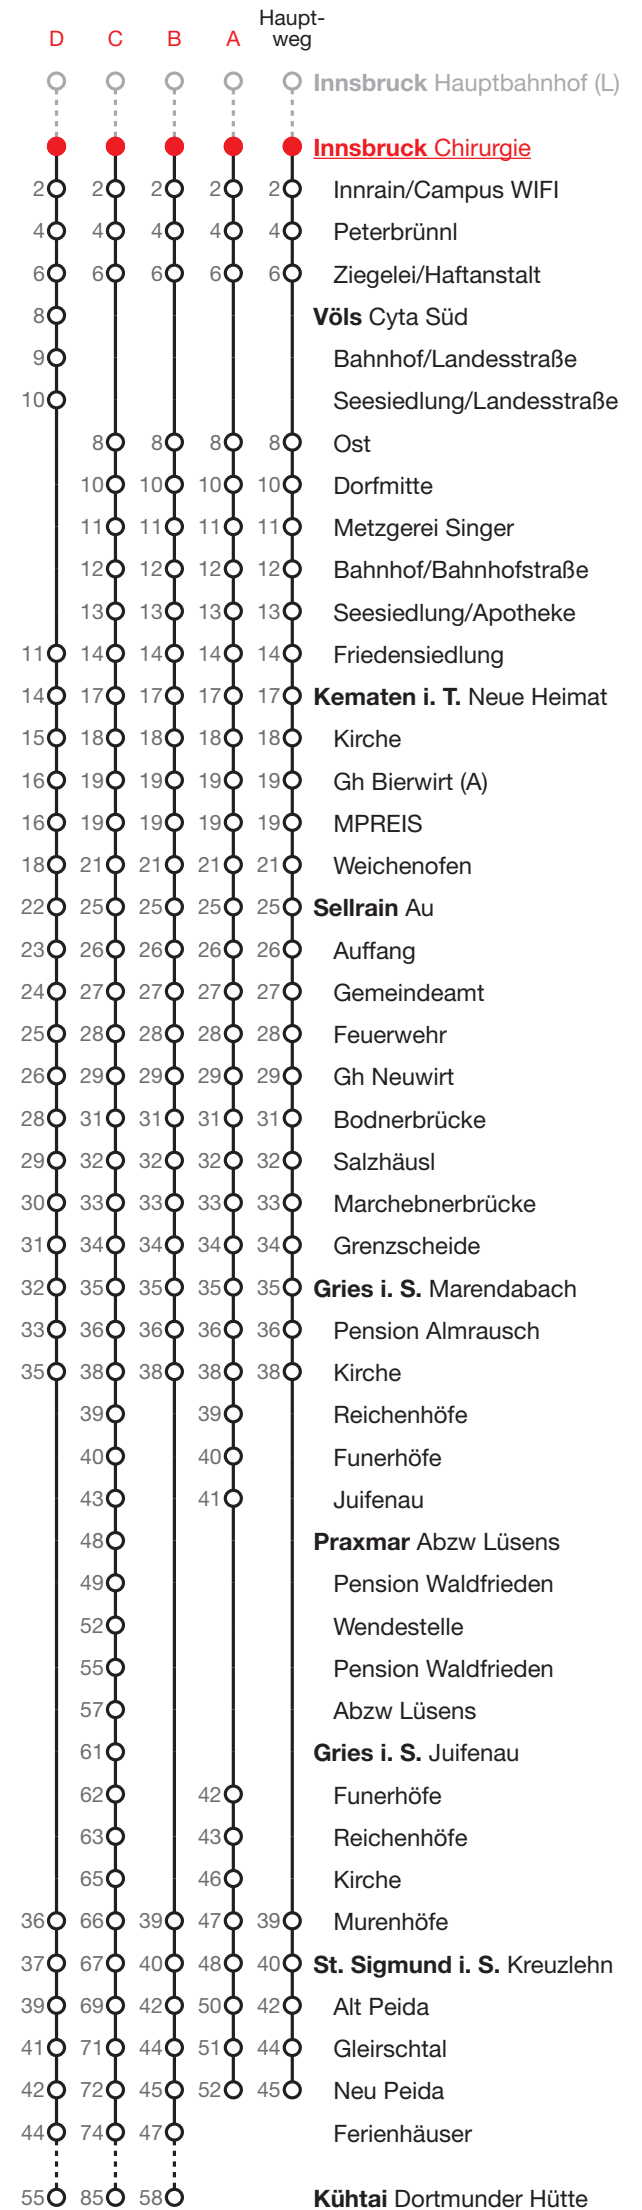

Innsbruck – Völs – Kematen i. T. – Sellrain – Gries i. S. – Praxmar – St. Sigmund i. S. – Kühtai

🕒	Montag–Freitag	Samstag	Sonn-/Feiertag	🕒
06	15⁴ 40³	15^{A,5}		06
07				07
08	07^C	07^C	07^C	08
09	07^B	07^B	07^B	09
10				10
11	07^B	07^B	07^B	11
12	07² 07¹	07	07	12
13	22^B	22^B	22^B	13
14	37			14
15				15
16	12^D 37	12^D	12^D	16
17	07^A 37^A	37^A	37^A	17
18	37^A	37^A	37^A	18
19	37^A	37^A	37^A	19
20				20
21				21
22	22	22	22	22

A...D fährt Weg A bis D
1 Montag bis Freitag, wenn Schultag in Tirol
2 Montag bis Freitag, wenn schulfreier Werktag in Tirol
3 bis Gries i. S. Kirche
4 bis Sellrain Bodnerbrücke
5 bis Gries i. S. Juifenau

Fahrzeit
in Minuten

Alle Abfahrten
dieser Haltestelle

Gültig von 21.06.2025 bis 21.09.2025
Alle Fahrplanangaben sind ohne Gewähr

Österreichische Postbus AG, +43 512 390 390

Verkehrsverbund Tirol GesmbH
Sterzinger Straße 3, 6020 Innsbruck
www.vvt.at

Fahrplan App: **SmartRide**
Ticket App: **VVT Tickets**