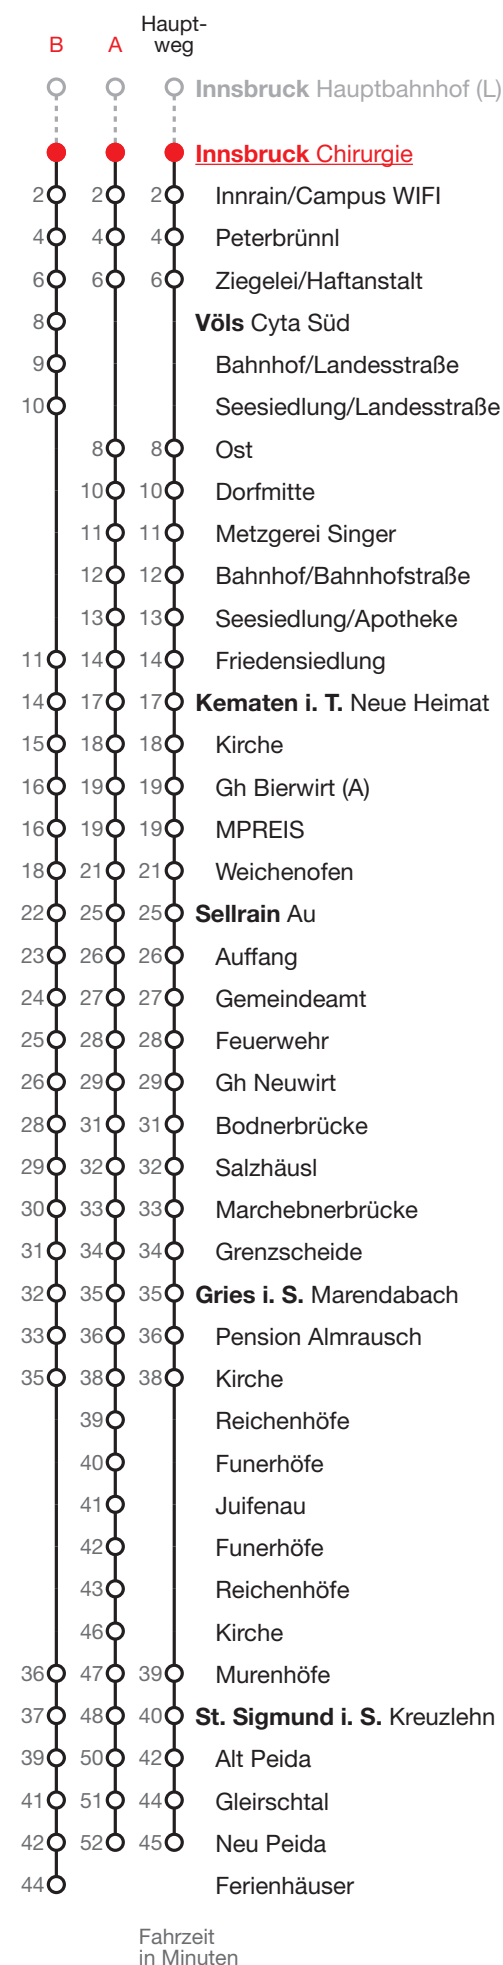

Innsbruck – Völs – Kematen i. T. – Sellrain – Gries i. S. – St. Sigmund i. S.

🕒	Montag–Freitag	Samstag	Sonn-/Feiertag	🕒
06	15⁴ 40³	15^{A,5}		06
07				07
08	07	07	07	08
09	07			09
10				10
11	07	07	07	11
12	07^{A,2} 07^{A,1}	07^A		12
13	22	22		13
14	37			14
15				15
16	12^B 37	12^B	12^B	16
17	07^A 37^A	37^A		17
18	37^A	37^A		18
19	37^A	37^A	37^A	19
20				20
21				21
22	22	22		22

A...B fährt Weg A bis B
1 Montag bis Freitag, wenn Schultag in Tirol
2 Montag bis Freitag, wenn schulfreier Werktag in Tirol
3 bis Gries i. S. Kirche
4 bis Sellrain Bodnerbrücke
5 bis Gries i. S. Juifenau

Alle Abfahrten dieser Haltestelle

Gültig ab 22.09.2025

Alle Fahrplanangaben sind ohne Gewähr

Österreichische Postbus AG, +43 512 390 390

Verkehrsverbund Tirol GesmbH
Sterzinger Straße 3, 6020 Innsbruck
www.vvt.at

Fahrplan App: **SmartRide**
Ticket App: **VVT Tickets**