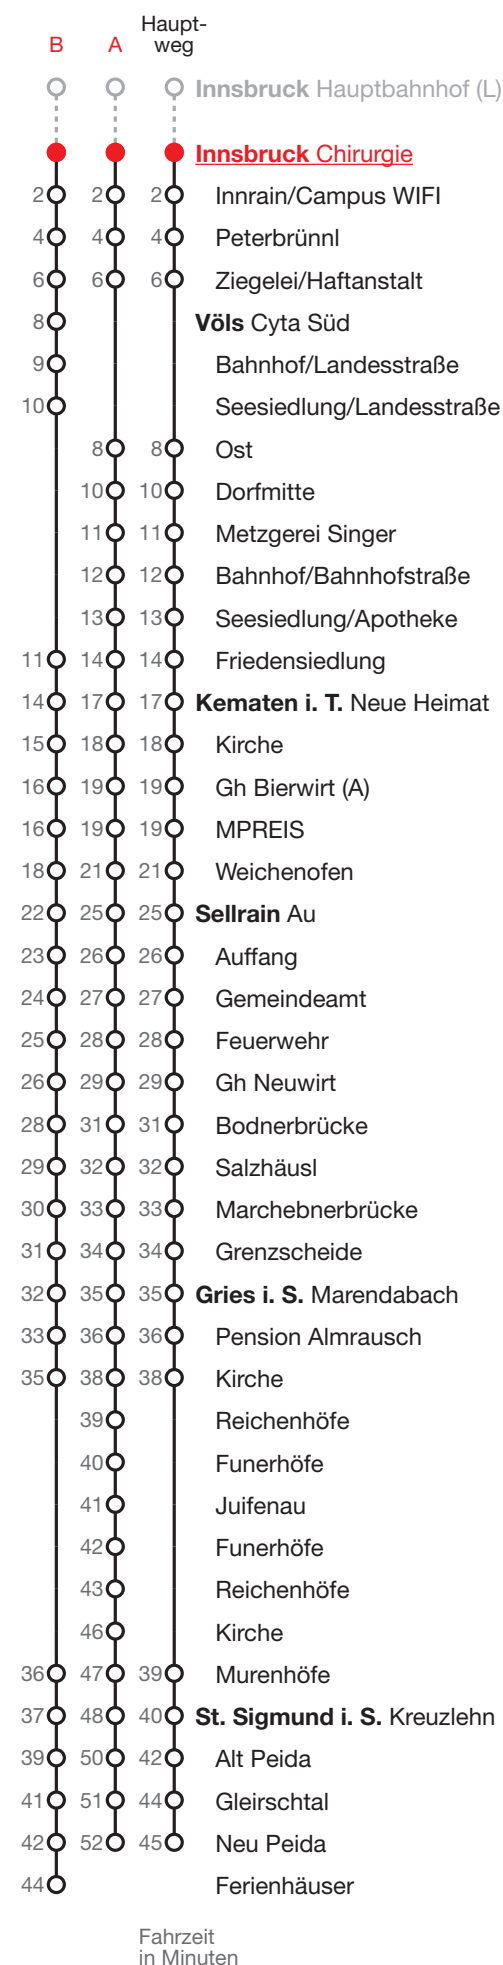

Innsbruck – Völs – Kematen i. T. – Sellrain – Gries i. S. – St. Sigmund i. S.

🕒	Montag–Freitag	Samstag	Sonn-/Feiertag	🕒
06	15² 40¹	15^{A,3}		06
07				07
08	07	07	07	08
09	07			09
10				10
11	07	07	07	11
12	07^A	07^A		12
13	22	22		13
14	37			14
15				15
16	12^B 37	12^B	12^B	16
17	07^A 37^A	37^A		17
18	37^A	37^A		18
19	37^A	37^A	37^A	19
20				20
21				21
22	22	22		22

A...B fährt Weg A bis B 2 bis Sellrain Bodnerbrücke
1 bis Gries i. S. Kirche 3 bis Gries i. S. Juifenau

Alle Abfahrten dieser Haltestelle

Gültig von 22.04.2025 bis 20.06.2025
Alle Fahrplanangaben sind ohne Gewähr