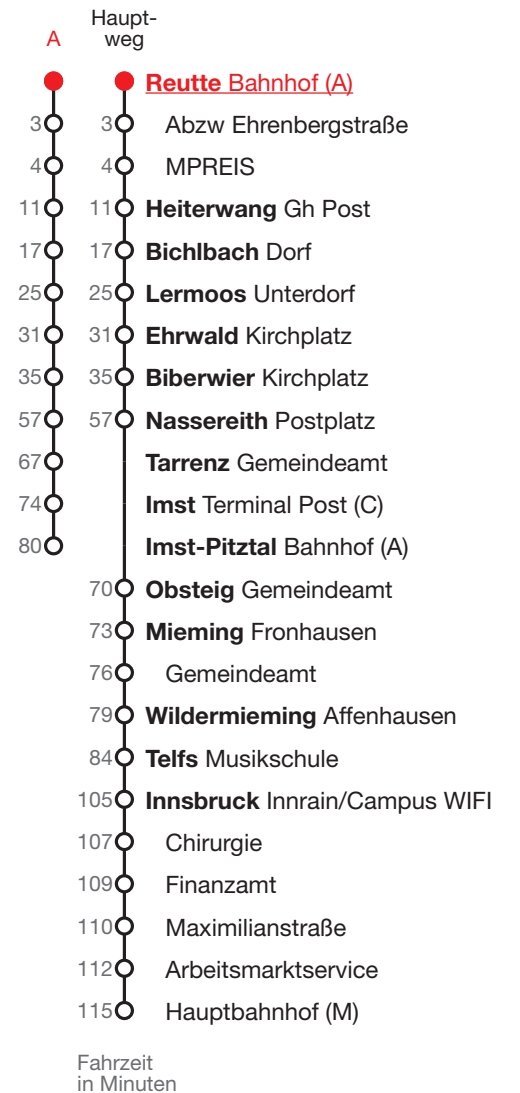

## Reutte – Ehrwald – Nassereith – Imst – Mieming – Telfs – Innsbruck

🕒	Montag–Freitag	Sonn-/Feiertag	🕒
05	50		05
06			06
07			07
08			08
09			09
10	40 <sup>1</sup>		10
11			11
12			12
13			13
14			14
15	05		15
16			16
17			17
18			18
19		40	19
20	30 <sup>A</sup>		20

Kein Linienverkehr an Samstagen.

A fährt Weg A 1 bis Nassereith Postplatz

Alle Abfahrten dieser Haltestelle

Gültig ab 01.05.2024

Alle Fahrplanangaben sind ohne Gewähr

Tyroltours GmbH, +43 5265 5060 50

Verkehrsverbund Tirol GesmbH  
Sterzinger Straße 3, 6020 Innsbruck  
www.vvt.at

Fahrplan App: **SmartRide**  
Ticket App: **VVT Tickets**