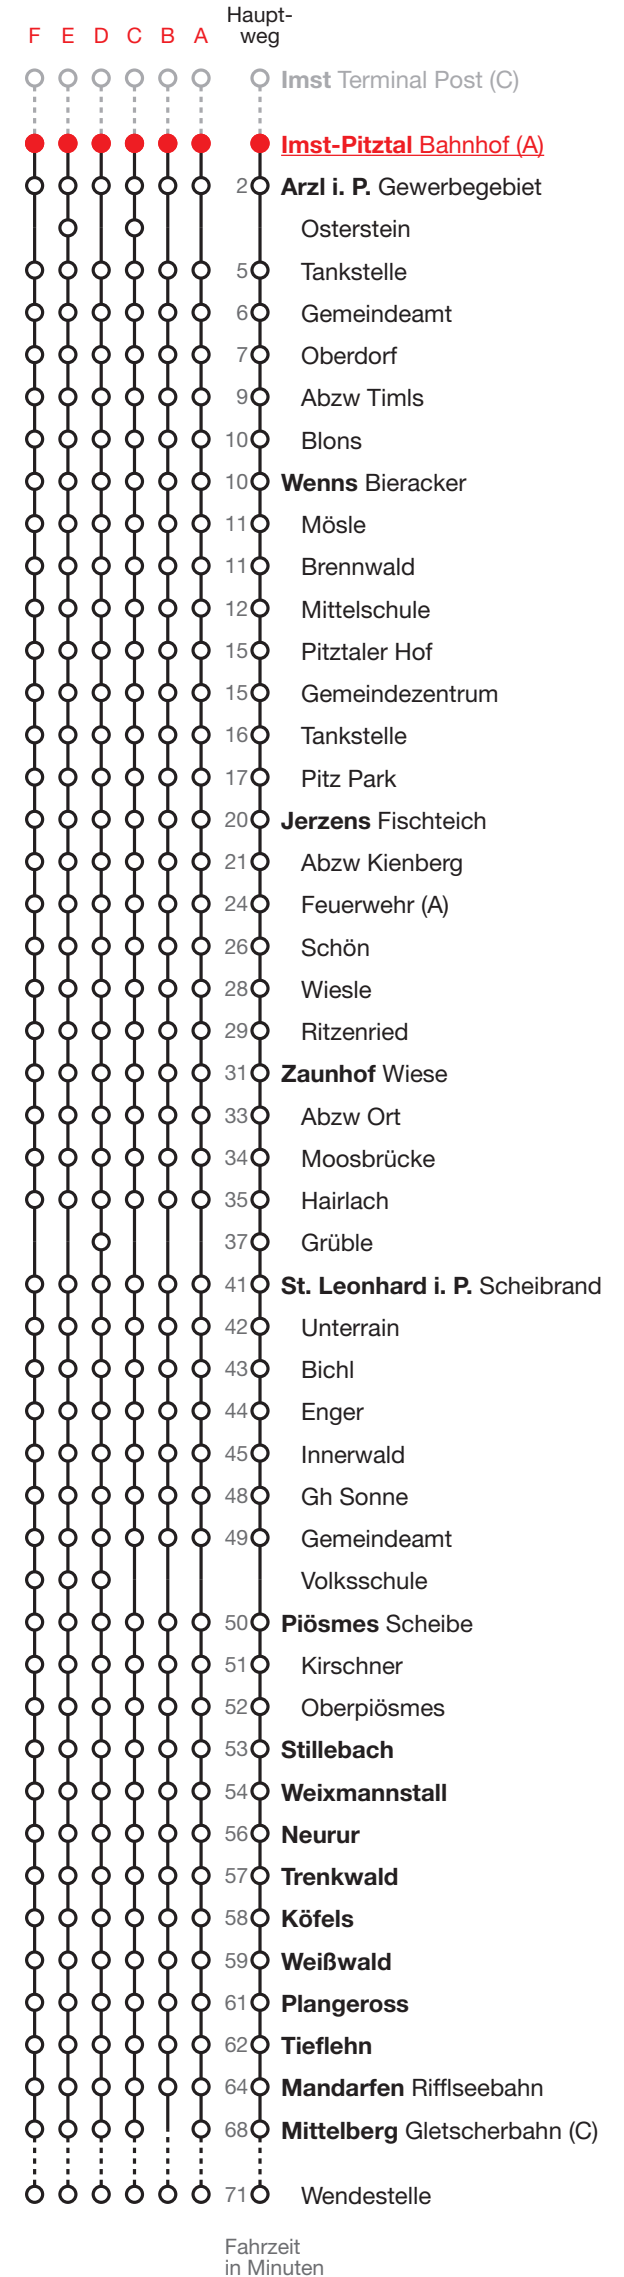

Imst-Pitztal – Arzl i. P. – Wenns – Jerzens – St. Leonhard i. P. – Mittelberg

🕒	Montag–Freitag	Samstag, Sonn- und Feiertag	🕒
06	20 ^A 47 ² 47 ^{D,1}	20 ^A 47	06
07	17 ^A	17 ^A	07
08	43 ^C	43 ^C	08
09	45 ^A	45 ^A	09
10	43 ^{C,2} 43 ^{E,1}	43 ^C	10
11	45 ^{A,2} 45 ^{F,1}	45 ^A	11
12	15 ¹ 55 ² 55 ^{D,1}	55	12
13	45	45	13
14	45 ^A	45 ^A	14
15	45	45	15
16	45	45	16
17	25 ^B	25 ^B	17
18	25 ^B	25 ^B	18
19	25 ^B	25 ^B	19

A...F fährt Weg A bis F
 1 Montag bis Freitag, wenn Schultag in Tirol
 2 Montag bis Freitag, wenn schulfreier Werktag in Tirol

Alle Abfahrten dieser Haltestelle
 Gültig von 10.12.2023 bis 24.05.2024
 Alle Fahrplanangaben sind ohne Gewähr

🕒	Montag–Freitag	Samstag, Sonn- und Feiertag	🕒
06	20 47 _{A,2} 47 _{E,1}	20 47 _A	06
07	17	17	07
08	43 _B	43 _B	08
09	45	45	09
10	43 _{B,2} 43 _{F,1}	43 _B	10
11	15 ₃ 45 ₂ 45 _{G,1}	15 ₃ 45	11
12	15 _{A,1} 55 _{D,2} 55 _{H,1}	55 _D	12
13	13 _{B,3} 45 _A	13 _{B,3} 45 _A	13
14	45	45	14
15	45 _A	45 _A	15
16	45 _A	45 _A	16
17	25 _C	25 _C	17
18	25 _C	25 _C	18
19	25 _C	25 _C	19

Fahrplan App: **SmartRide**
 Ticket App: **VVT Tickets**