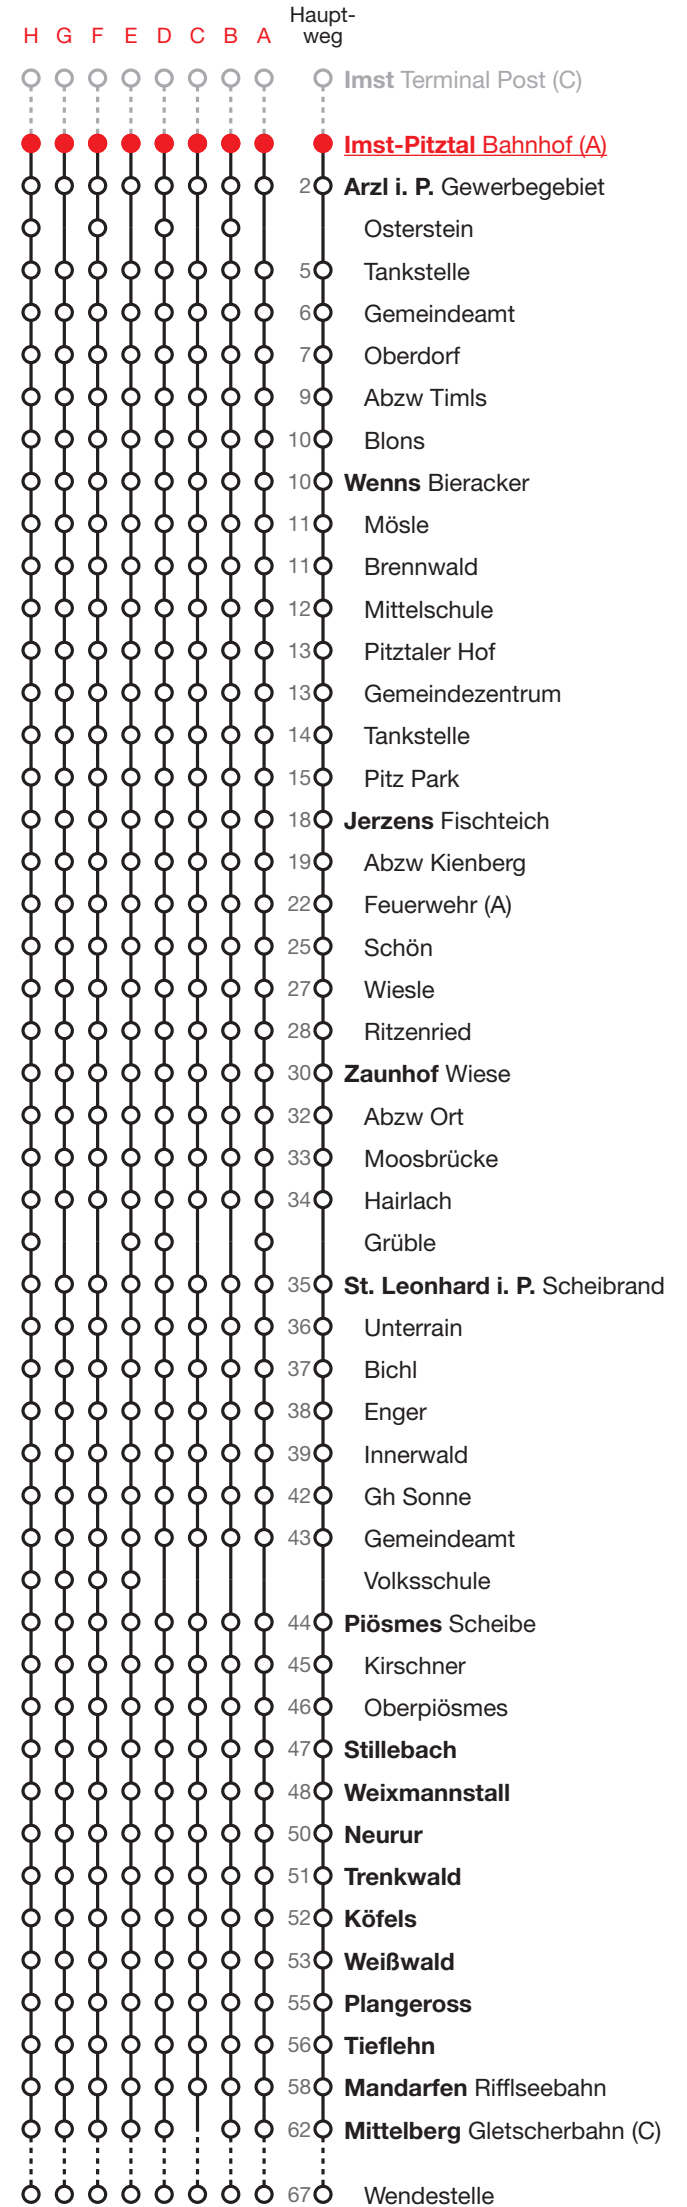

Imst-Pitztal – Arzl i. P. – Wenns – Jerzens – St. Leonhard i. P. – Mittelberg

🕒	Montag–Freitag	Samstag, Sonn- und Feiertag	🕒
06	20 47_{A,2} 47_{E,1}	20 47_A	06
07	17	17	07
08	43_B	43_B	08
09	45	45	09
10	43_{B,2} 43_{F,1}	43_B	10
11	15₃ 45₂ 45_{G,1}	15₃ 45	11
12	15_{A,1} 55_{D,2} 55_{H,1}	55_D	12
13	13_{B,3} 45_A	13_{B,3} 45_A	13
14	45	45	14
15	45_A	45_A	15
16	45_A	45_A	16
17	25_C	25_C	17
18	25_C	25_C	18
19	25_C	25_C	19

Zur Beachtung: E-Bikes und Pedelecs können aus versicherungstechnischen Gründen nicht befördert werden.

A...H fährt Weg A bis H
1 Montag bis Freitag, wenn Schultag in Tirol
2 Montag bis Freitag, wenn schulfreier Werktag in Tirol
3 täglich von 24.06.24 bis 15.09.24

Fahrzeit
in Minuten

Alle Abfahrten dieser Haltestelle
Gültig ab 25.05.2024
Alle Fahrplanangaben sind ohne Gewähr

Österreichische Postbus AG, +43 512 390 390

Verkehrsverbund Tirol GesmbH
Sterzinger Straße 3, 6020 Innsbruck
www.vvt.at

Fahrplan App: **SmartRide**
Ticket App: **VVT Tickets**