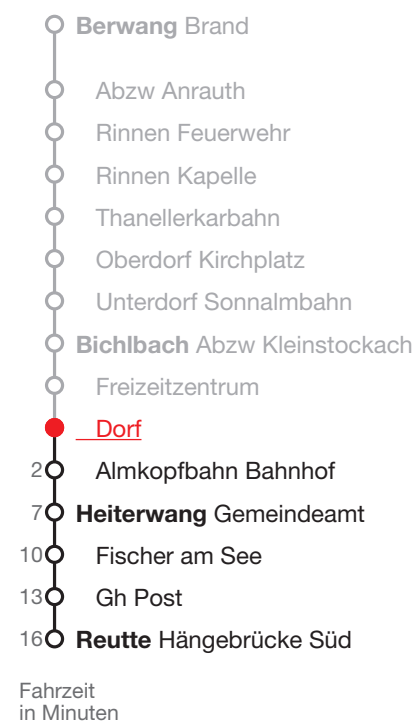

Bichlbach – Heiterwang – Reutte Hängebrücke Süd

🕒	Montag–Freitag	Samstag, Sonn- und Feiertag	🕒
09	02	02 ¹	09
10			10
11	02	02 ¹	11
12			12
13	12	12 ¹	13
14			14
15	02	02 ¹	15
16			16
17	02	02 ¹	17

¹ bis Heiterwang Fischer am See

Alle Abfahrten
dieser Haltestelle

Gültig von 09.05.2024 bis 03.11.2024
Alle Fahrplanangaben sind ohne Gewähr

ARGE Tiroler Zugspitzbahn Tyroltours, +43 5673 2309

Verkehrsverbund Tirol GesmbH
Sterzinger Straße 3, 6020 Innsbruck
www.vvt.at

Fahrplan App: **SmartRide**
Ticket App: **VVT Tickets**