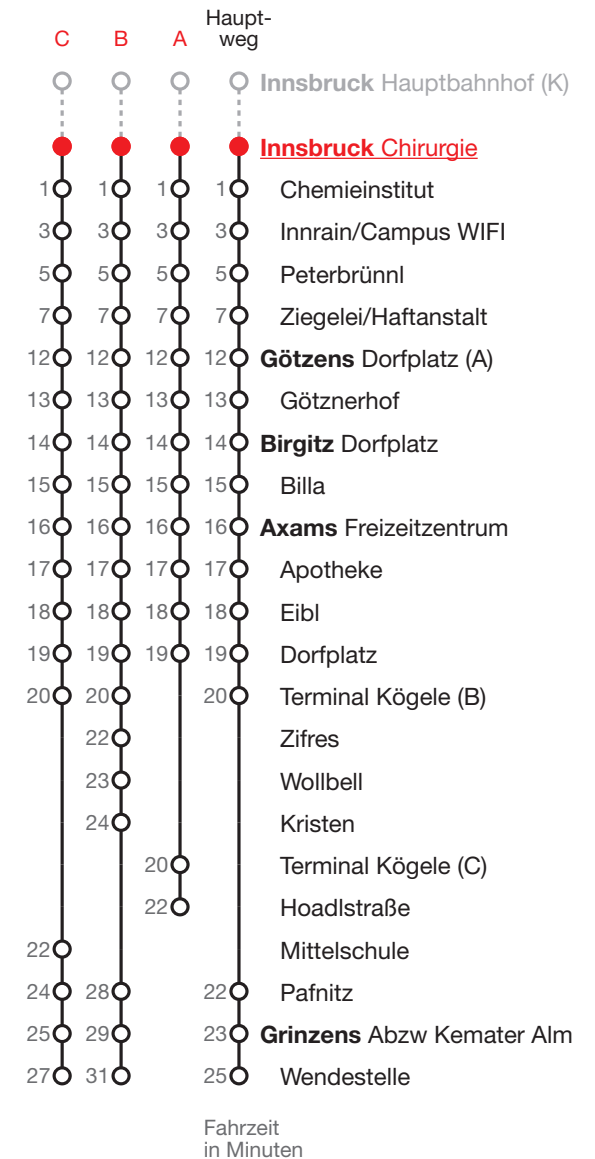

Innsbruck – Götzens – Birgitz – Axams – Kristen – Grinzens

🕒	Montag–Freitag								Samstag, Sonn- und Feiertag		🕒
05	08										05
06	08	23	38	53					08 ³	38	06
07	08	23 ^{C,2}	23 ¹	38	53				08	38	07
08	08	23	38	53					08	38	08
09	08	23	38	53					08	38	09
10	08	23	38	53					08	38	10
11	08	23	38	53					08	38	11
12	08	23 ¹	23 ^{C,2}	38	53				08	38	12
13	08	23 ¹	23 ^{C,2}	38	53	53 ^{B,2,4}			08	38	13
14	08	23	38	53					08	38	14
15	08	15 ^A	23	38	53				08	38	15
16	00 ^{B,4}	08	15 ^A	23	30 ^A	38	45 ^A	53	08	38	16
17	00 ^{B,4}	08	15 ^A	23	30 ^A	38	45 ^{B,4}	53	08	38	17
18	00 ^A	08	15 ^A	23	30 ^A	38	53		08	38	18
19	08	23	42						08	42	19
20	12	42							12	42	20
21	12 ^B	42							12 ^B	42	21
22	12 ^B	42							12 ^B	42	22
23	12 ^B	42							12 ^B	42	23
00	12 ^B								12 ^B		00

A...C fährt Weg A bis C
¹ Montag bis Freitag, wenn schulfreier Werktag in Tirol
² Montag bis Freitag, wenn Schultag in Tirol
³ Samstag, wenn Werktag in Tirol
⁴ bis Axams Kristen

Alle Abfahrten dieser Haltestelle

Gültig ab 15.12.2024
 Alle Fahrplanangaben sind ohne Gewähr

Österreichische Postbus AG, +43 512 390 390

Verkehrsverbund Tirol GesmbH
 Sterzinger Straße 3, 6020 Innsbruck
 www.vvt.at

Fahrplan App: **SmartRide**
 Ticket App: **VVT Tickets**