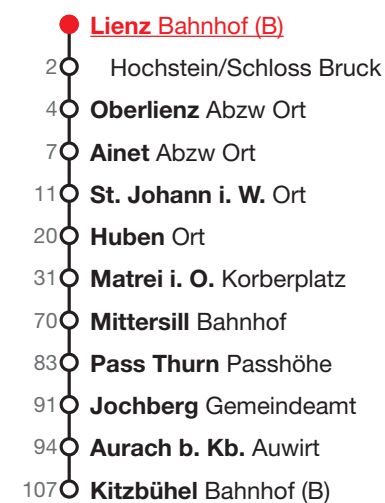

950X

Lienz – Huben – Matrei i. O. – Mittersill – Kitzbühel

🕒	Montag–Freitag	Samstag	Sonn-/Feiertag	🕒
05	25	25		05
06				06
07	35	35	35	07
08				08
09				09
10		35	35	10
11	30			11
12				12
13	30	30		13
14				14
15				15
16	20	20	15	16
17	20		20	17

Fahrzeit
in Minuten

Hinweis: Bei Sperre der Felbertauernstraße entfallen die Fahrten zwischen Matrei i. O. und Mittersill

Alle Abfahrten
dieser Haltestelle

Gültig ab 10.12.2023
Alle Fahrplanangaben sind ohne Gewähr