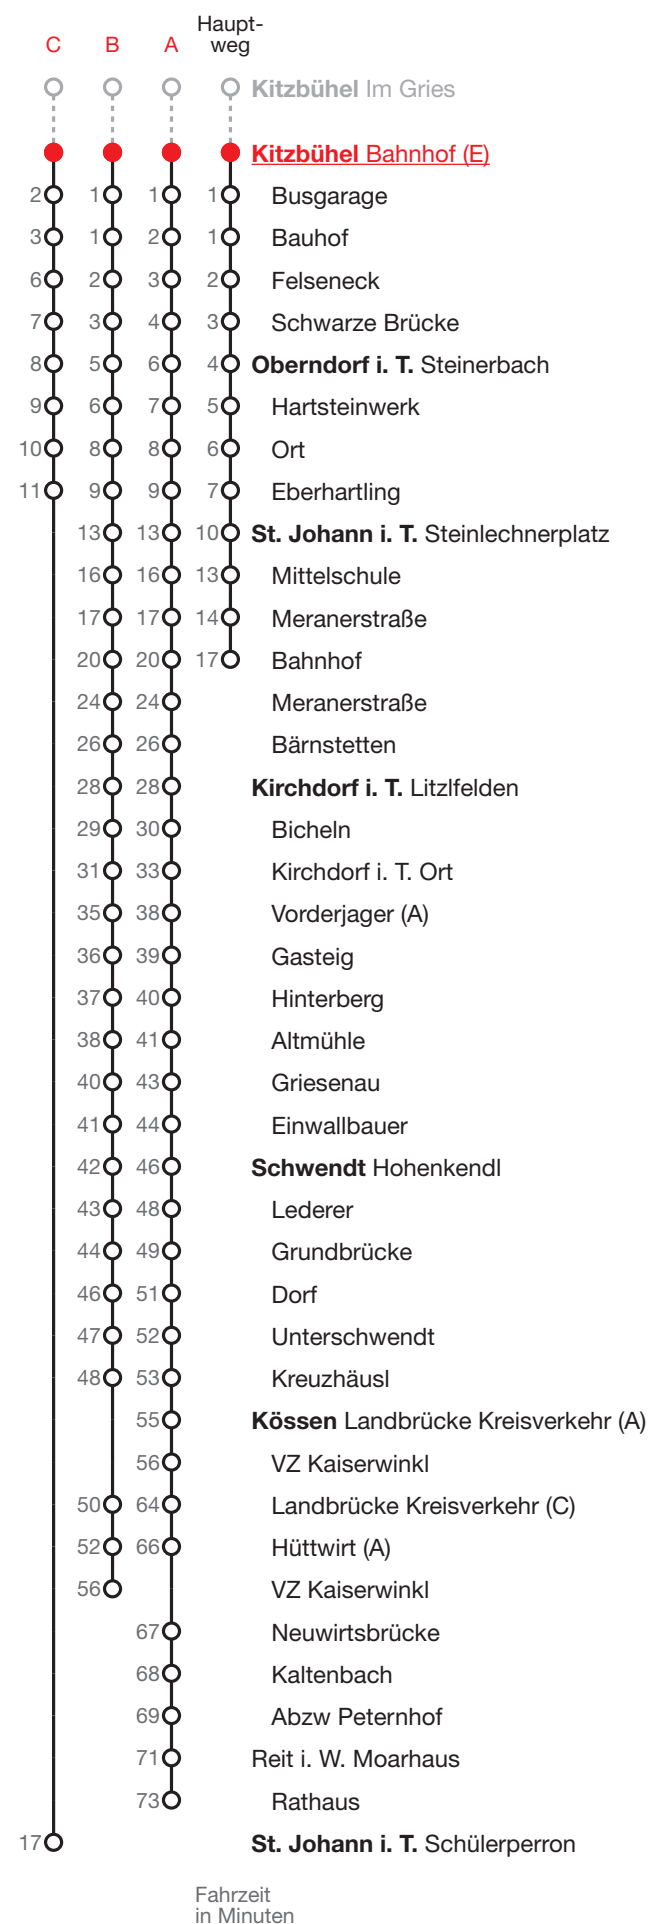

## Kitzbühel – St. Johann i. T. – Kirchdorf i. T. – Kössen – St. Johann i. T.

🕒	Montag–Freitag	Samstag	Sonn-/Feiertag	🕒
05	15	15		05
06	57 <b>C,1</b>			06
07				07
08				08
09	07 <b>A</b>	07 <b>A</b>		09
10				10
11	07	07		11
12	22 <b>A,2</b>	22 <b>A,2</b>		12
13				13
14				14
15				15
16	32 <b>A</b>			16
17	52 <b>B</b>	52 <b>B</b>	52 <b>B</b>	17

A...C fährt Weg A bis C 2 bis Kössen VZ Kaiserwinkl  
 1 Montag bis Freitag, wenn Schultag in Tirol

Alle Abfahrten dieser Haltestelle  
 Gültig ab 10.12.2023  
 Alle Fahrplanangaben sind ohne Gewähr