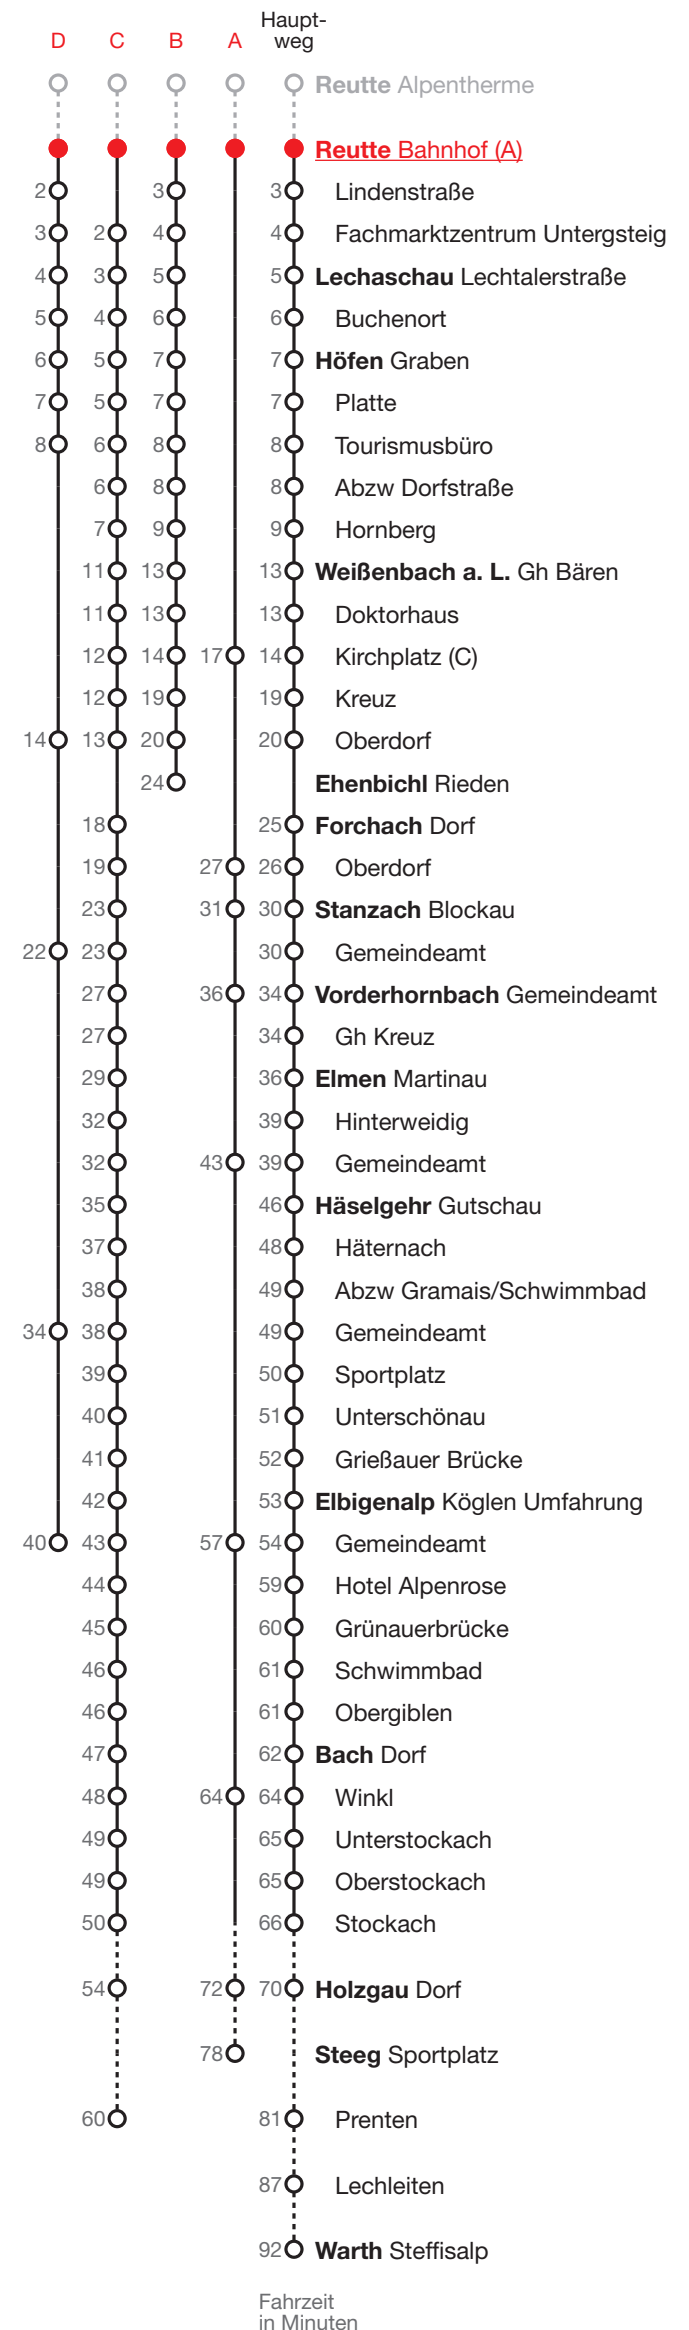

Reutte – Elbigenalp – Holzgau – Warth (Vorarlberg)

🕒	Montag–Freitag	Samstag	Sonn-/Feiertag	🕒
06	27	27	27	06
07	07			07
08				08
09	00^{A,1,5} 12	00^{A,1,5} 12	00^{A,1,5} 12	09
10	12	12	12	10
11	07⁴			11
12	00^{A,1,5} 07 55^B	00^{A,1,5} 07	00^{A,1,5} 07	12
13	55^B			13
14	02 55	02 55	02 55	14
15	52^{A,1,5}	52^{A,1,5}	52^{A,1,5}	15
16	27	27	27	16
17	07³			17
18	07³	07³	07³	18
19	47³	47³	47³	19
20	05^{C,6}			20
21			28^{D,2}	21

A...D fährt Weg A bis D

1 verkehrt von 09.05.24 - 12.05.24, von 17.05.24 - 02.06.24 und von 07.06.24 - 09.06.24

2 Sonn- und Feiertag vor Schultag in Tirol

3 bis Steeg Prenten

4 bis Steeg Lechleiten

5 Fahrradkurs mit Anhänger

6 110T Anrufsammeltaxi Lechtal: Fahrt nur nach

Anmeldung mind. 1 Stunde vor Abfahrt unter: +43 676 930 990 1 oder +43 677 629 975 61 möglich. Gruppen ab 5 Personen bitte vorher anmelden. Daueraufträge für regelmäßige Fahrten sind nach vorheriger Absprache möglich.

Alle Abfahrten dieser Haltestelle

Gültig von 15.04.2024 bis 13.06.2024
Alle Fahrplanangaben sind ohne Gewähr

Österreichische Postbus AG, +43 512 390 390
Feuerstein GmbH, +43 5633 5633

Verkehrsverbund Tirol GesmbH
Sterzinger Straße 3, 6020 Innsbruck
www.vvt.at

Fahrplan App: **SmartRide**
Ticket App: **VVT Tickets**