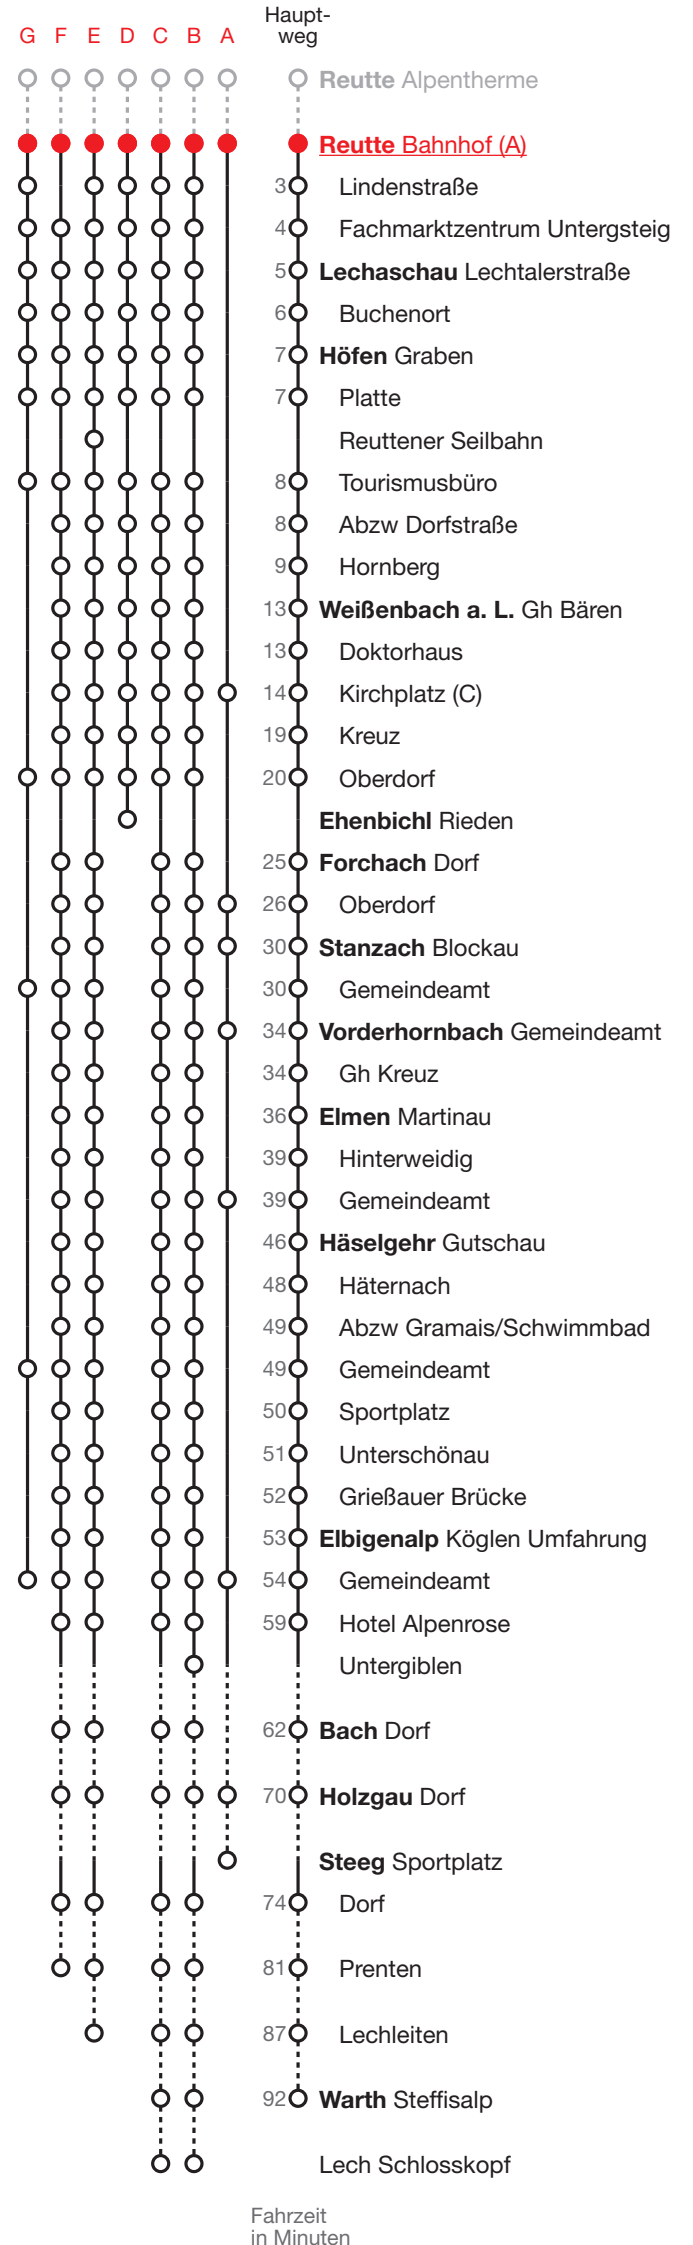

Reutte – Lechaschau – Weißenbach a. L. – Elmen – Elbigenalp – Bach – Holzgau – Steeg – Lech a.A.

🕒	Täglich	🕒
06	27	06
07	07^{C,1} 52^C	07
08		08
09	00^{A,2,8} 12^{B,7}	09
10	12^{B,7}	10
11	07^{3,6}	11
12	00^{A,2,8} 07 55^{D,3}	12
13	07^B 55^{D,3}	13
14	02 55^B	14
15	52^{A,2,8}	15
16	22^E	16
17	07^{1,5}	17
18	07⁵	18
19	47⁵	19
20	05^{F,1,9}	20
21	28^{G,4}	21

A...G fährt Weg A bis G

1 Montag bis Freitag, wenn Werktag

2 Freitag bis Sonntag von 14.06.24 - 22.09.24 sowie täglich von 05.07.24 - 01.09.24

3 Montag bis Freitag, wenn Schultag in Tirol

4 Sonn- und Feiertag vor Schultag in Tirol

5 bis Steeg Prenten

6 bis Elbigenalp Gemeindeamt

7 bis Warth Steffisalp

8 Fahrradkurs mit Anhänger

9 110T Anrufsammeltaxi Lechtal: Fahrt nur nach Anmeldung mind. 1 Stunde vor Abfahrt unter: +43 676 930 990 1 oder +43 677 629 975 61 möglich. Gruppen ab 5 Personen bitte vorher anmelden. Daueraufträge für regelmäßige Fahrten sind nach vorheriger Absprache möglich.

Alle Abfahrten dieser Haltestelle

Gültig von 14.06.2024 bis 06.10.2024
Alle Fahrplanangaben sind ohne Gewähr

Österreichische Postbus AG, +43 512 390 390
Feuerstein GmbH, +43 5633 5633

Verkehrsverbund Tirol GesmbH
Sterzinger Straße 3, 6020 Innsbruck
www.vvt.at

Fahrplan App: **SmartRide**
Ticket App: **VVT Tickets**