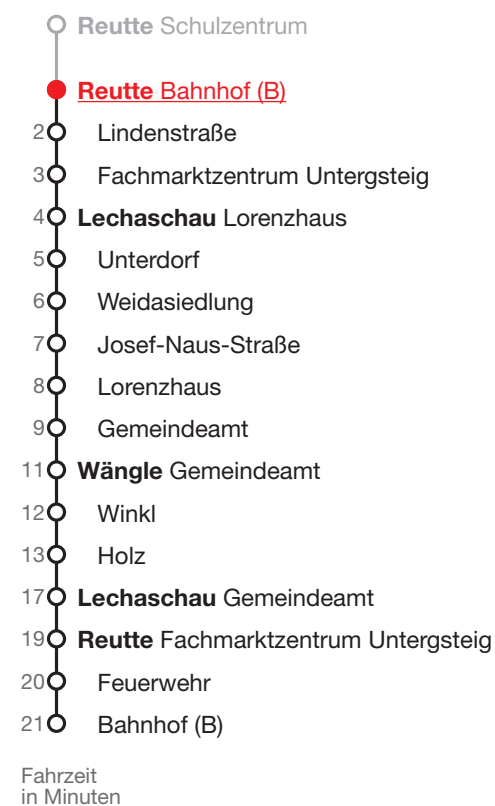

# Reutte – Lechaschau – Wängle – Reutte

🕒 Montag-Freitag (Schule)	🕒
<b>13</b> 05 53	<b>13</b>
<b>14</b>	<b>14</b>
<b>15</b>	<b>15</b>
<b>16</b> 26	<b>16</b>

Kein Linienverkehr an Samstagen, Sonn- und Feiertagen sowie schulfreien Werktagen.

 Alle Abfahrten dieser Haltestelle  
 Gültig ab 10.12.2023  
 Alle Fahrplanangaben sind ohne Gewähr

Österreichische Postbus AG, +43 512 390 390

Verkehrsverbund Tirol GesmbH  
Sterzinger Straße 3, 6020 Innsbruck  
www.vvt.at

Fahrplan App: **SmartRide**  
Ticket App: **VVT Tickets**