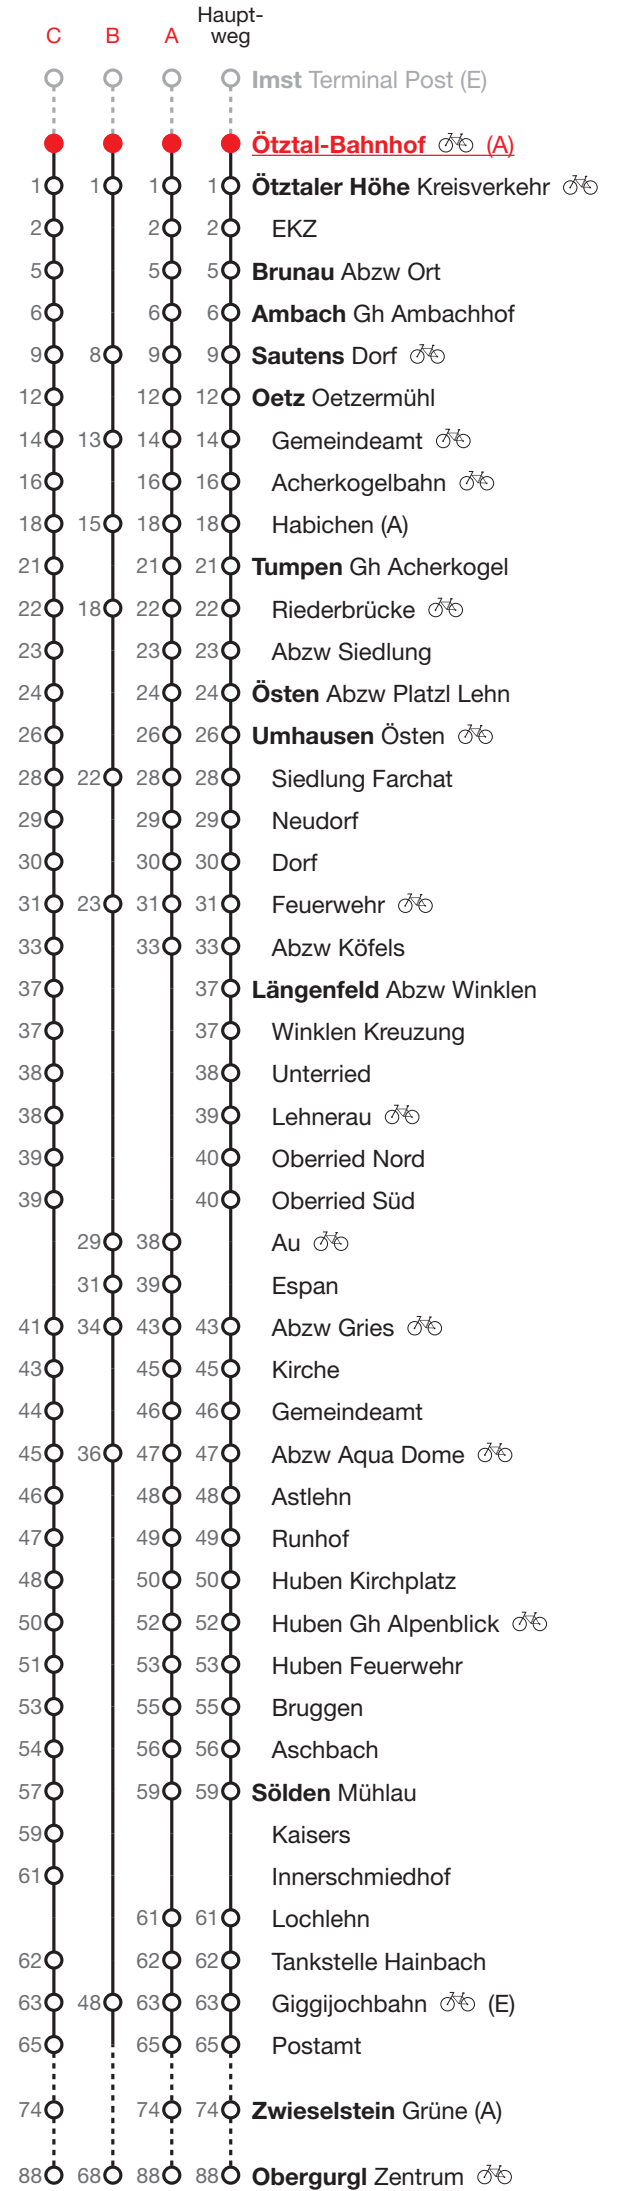

Ötztal-Bahnhof – Umhausen – Längenfeld – Sölden – Obergurgl

🕒	Täglich				🕒	
05	30				05	
06	23^C	45^B			06	
07	00^A	30			07	
08	00^{A,5}	30			08	
09	00^{A,5}	30			09	
10	00⁵	30^A			10	
11	00⁵	30^A			11	
12	00	30^A			12	
13	00⁵	30^A			13	
14	00⁵	05^{A,1,3}	30^A	35^{1,4}	45^B	14
15	00⁵	30^A			15	
16	00⁵	30^A			16	
17	00	30^A			17	
18	00^{2,4}	30^A			18	
19	00	30^A			19	
20	00⁵	30^{A,5}			20	

A...C fährt Weg A bis C
1 Montag bis Freitag, wenn Schultag in Tirol
2 Montag bis Freitag, wenn Werktag
3 bis Längenfeld Abzw Aqua Dome
4 bis Zwieselstein Grüne (A)
5 Radbus mit Anhänger ab 01.05.2024

Radbushaltestelle: Be- und Entladen von Fahrrädern ist nur an diesen Haltestellen möglich

Fahrzeit
in Minuten

Alle Abfahrten dieser Haltestelle

Gültig von 22.04.2024 bis 14.06.2024
Alle Fahrplanangaben sind ohne Gewähr

Ötztaler Verkehrsgesellschaft mbH, +43 5254 3550
Österreichische Postbus AG, +43 512 390 390

Verkehrsverbund Tirol GesmbH
Sterzinger Straße 3, 6020 Innsbruck
www.vvt.at

Fahrplan App: **SmartRide**
Ticket App: **VVT Tickets**