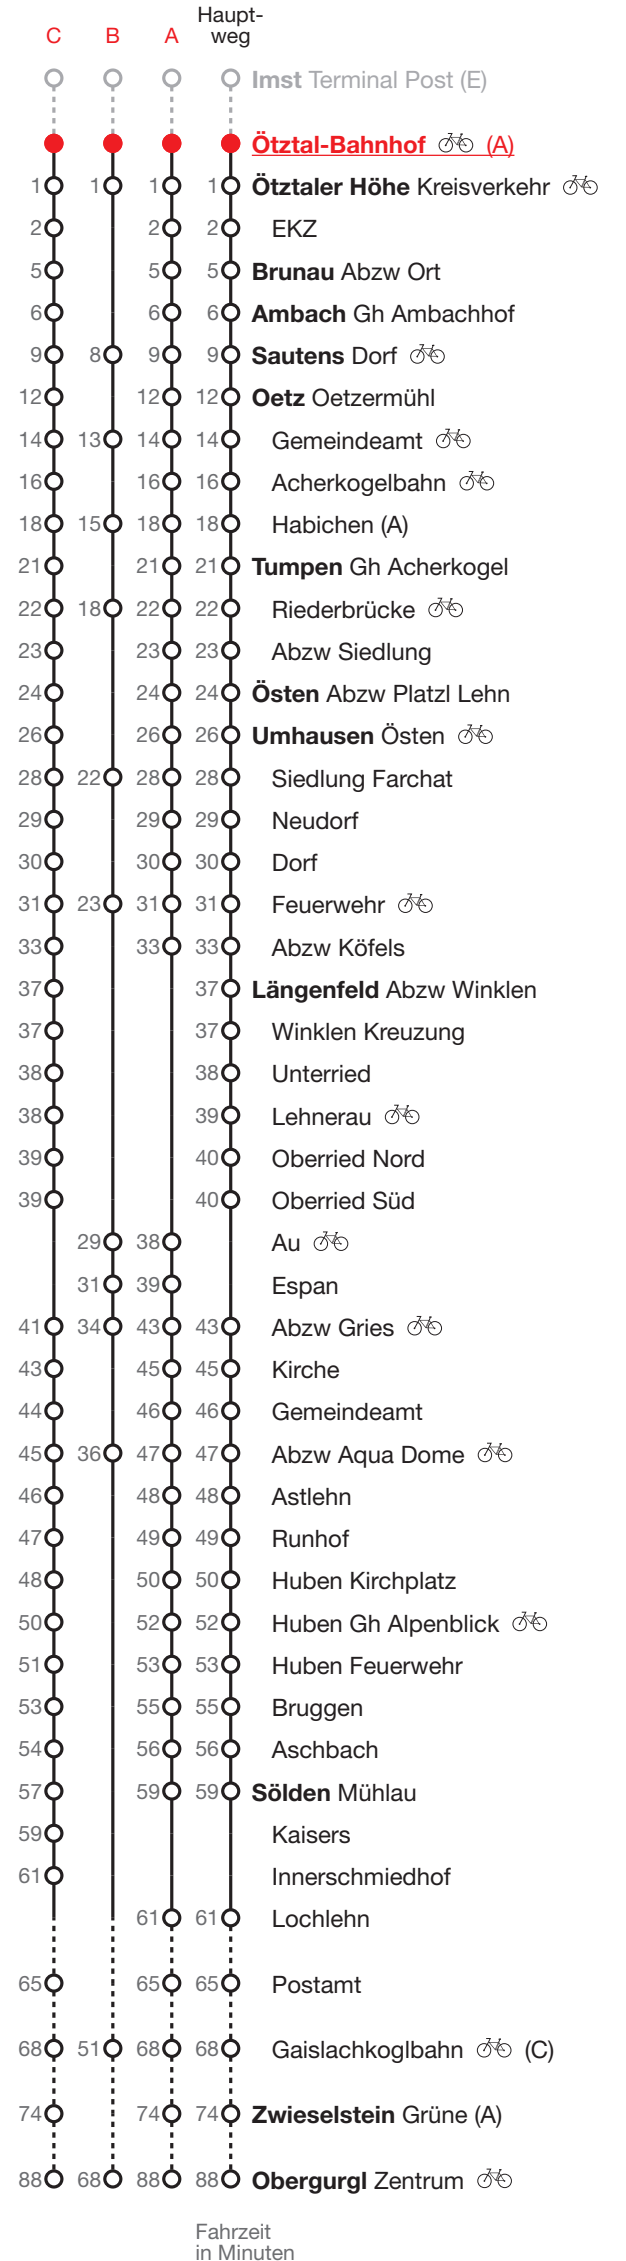

Ötztal-Bahnhof – Umhausen – Längenfeld – Sölden – Obergurgl

🕒	Täglich					🕒					
05	30	7				05					
06	23	C,7	45	B		06					
07	00	A,7	30	7		07					
08	00	A,7	15	1,6,7	30	7	45	1,7	08		
09	00	A,7	15	1,6,7	30	7	45	A,1,6,7	09		
10	00	7	30	A,7		10					
11	00	7	30	A,7		11					
12	00	7	30	A,7		12					
13	00	7	30	A,7		13					
14	00	7	05	A,2,4	30	A,7	35	2,5	45	B	14
15	00	7	30	A,7		15					
16	00	7	30	A,7		16					
17	00	7	30	A,7		17					
18	00	3,5	30	A,7		18					
19	00	7	30	A,7		19					
20	00	7	30	A,7		20					

- A...C fährt Weg A bis C
- 1 täglich von 07.07.24 - 08.09.24
- 2 Montag bis Freitag, wenn Schultag in Tirol
- 3 Montag bis Freitag, wenn Werktag
- 4 bis Längenfeld Abzw Aqua Dome
- 5 bis Zwieselstein Grüne (A)
- 6 bis Sölden Gaislachkoglbahn (C)
- 7 Radbus mit Anhänger

Radbushaltestelle: Be- und Entladen von Fahrrädern ist nur an diesen Haltestellen möglich

Alle Abfahrten dieser Haltestelle
Gültig von 15.06.2024 bis 22.09.2024
Alle Fahrplanangaben sind ohne Gewähr

Ötztaler Verkehrsgesellschaft mbH, +43 5254 3550
Österreichische Postbus AG, +43 512 390 390

Verkehrsverbund Tirol GesmbH
Sterzinger Straße 3, 6020 Innsbruck
www.vvt.at

Fahrplan App: **SmartRide**
Ticket App: **VVT Tickets**