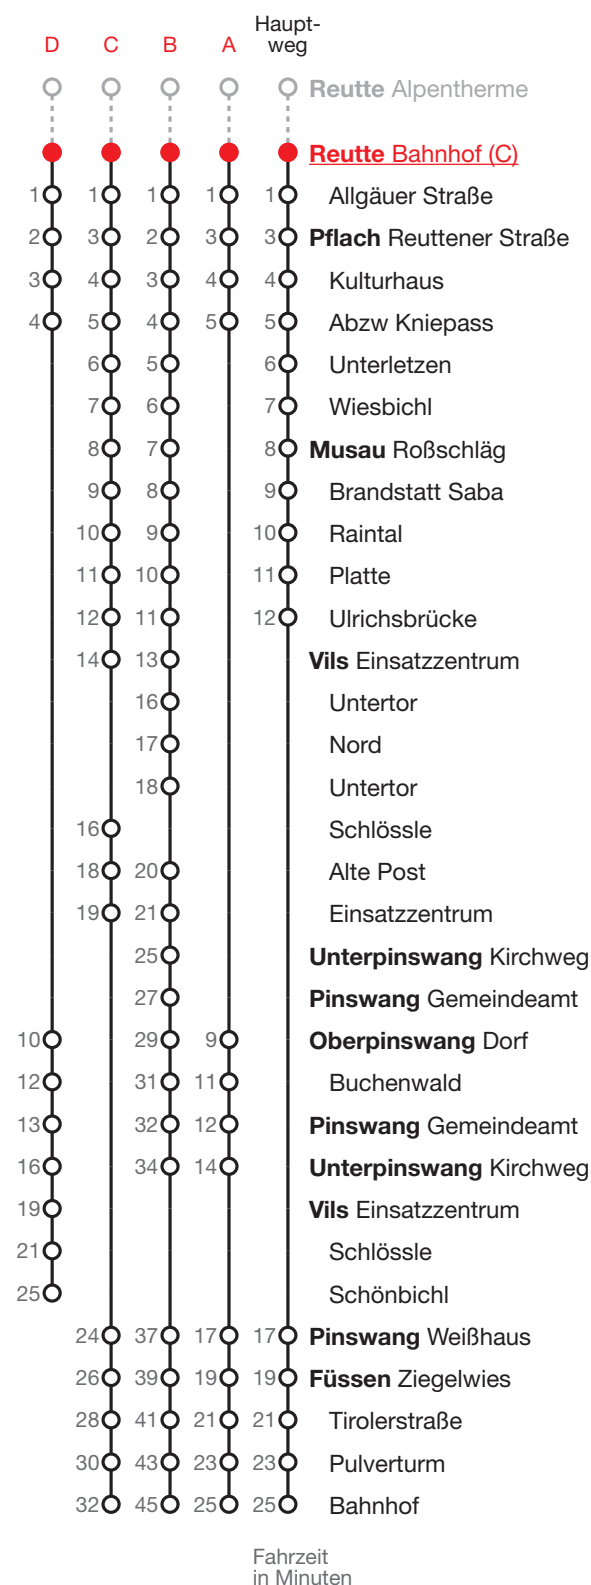

Reutte – Füssen

🕒	Montag–Freitag	Samstag, Sonn- und Feiertag	🕒
06	55 D		06
07	03 B		07
08	05	05	08
09			09
10	05 A	05 A	10
11			11
12	05 B	05	12
13			13
14	05 C	05 A	14
15			15
16	05	05	16
17			17
18	05 A	05 A	18

Im grenzüberschreitenden Verkehr ist ein gültiges Reisedokument erforderlich.

A...D fährt Weg A bis D

Alle Abfahrten dieser Haltestelle

Gültig ab 10.12.2023
Alle Fahrplanangaben sind ohne Gewähr

Österreichische Postbus AG, +43 512 390 390

Verkehrsverbund Tirol GesmbH
Sterzinger Straße 3, 6020 Innsbruck
www.vvt.at

Fahrplan App: **SmartRide**
Ticket App: **VVT Tickets**